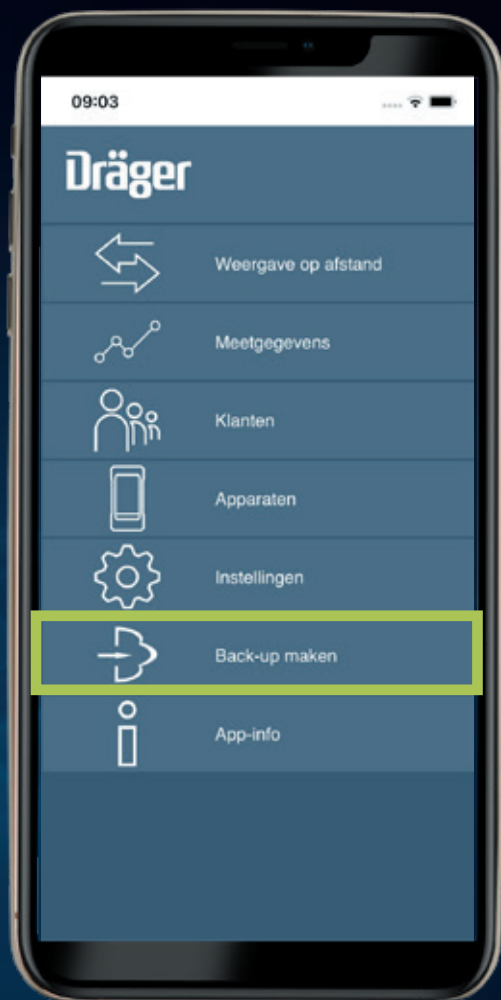

Verwijder de huidige Dräger mCon-app pas als u de nieuwe app heeft geïnstalleerd en de back-up in uw huidige app hebt uitgevoerd.

Op de volgende pagina's laten wij u zien hoe eenvoudig u een back-up kunt maken van uw bestaande gegevens en deze in de nieuwe app kunt importeren.

Deze drie stappen zijn nodig:

Back-up

1

Open de Dräger mCon-app en klik op 'Back-up maken'.

- 1 Maak vervolgens een gebruikersnaam en wachtwoord aan.
- 2 Start dan de back-up.

Gebruikersnaam en wachtwoord worden nu gecontroleerd en opgeslagen.