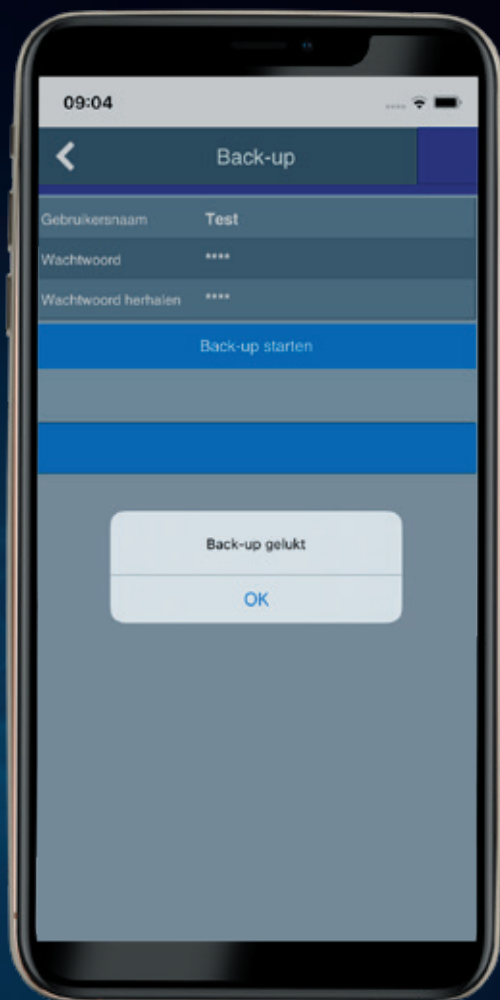

Verwijder de huidige Dräger mCon-app pas als u de nieuwe app heeft geïnstalleerd en de back-up in uw huidige app hebt uitgevoerd.

Op de volgende pagina's laten wij u zien hoe eenvoudig u een back-up kunt maken van uw bestaande gegevens en deze in de nieuwe app kunt importeren.

Deze drie stappen zijn nodig:

Back-up

1

Open de Dräger mCon-app en klik op 'Back-up maken'.

- 1 Maak vervolgens een gebruikersnaam en wachtwoord aan.
- 2 Start dan de back-up.

Gebruikersnaam en wachtwoord worden nu gecontroleerd en opgeslagen.

De back-up start vervolgens automatisch.

De succesvolle back-up
wordt bevestigd.

Nieuwe app installeren

2

Download vervolgens de nieuwe Dräger mCon-app
in de App-Store en installeer deze.

Apple en het Apple-logo zijn merken
van Apple Inc. die geregistreerd zijn in de VS
en andere landen.