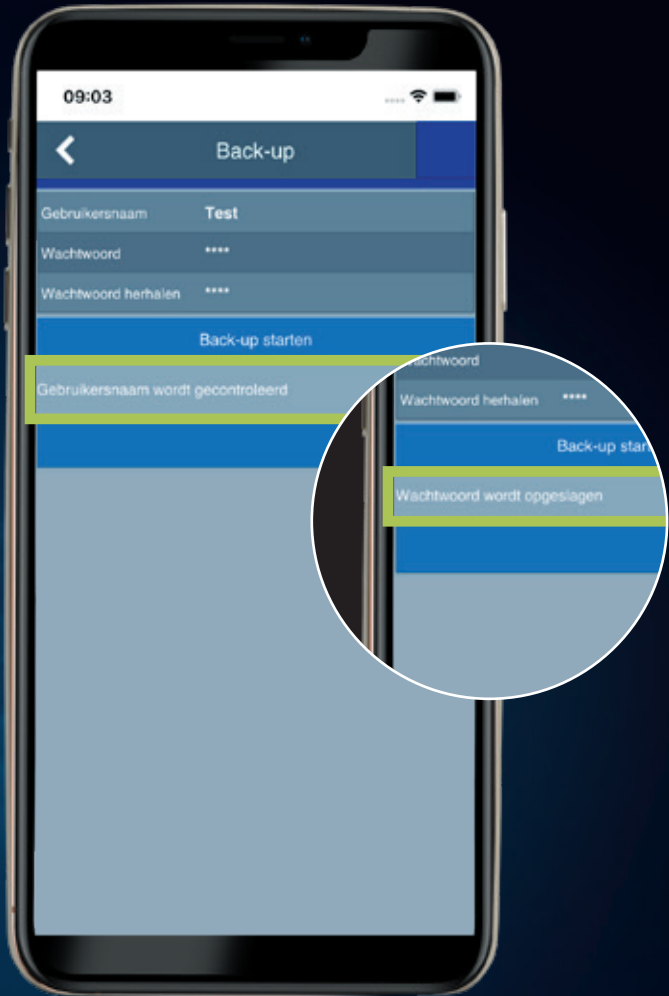

Verwijder de huidige Dräger mCon-app pas als u de nieuwe app heeft geïnstalleerd en de back-up in uw huidige app hebt uitgevoerd.

Op de volgende pagina's laten wij u zien hoe eenvoudig u een back-up kunt maken van uw bestaande gegevens en deze in de nieuwe app kunt importeren.

Deze drie stappen zijn nodig:

Back-up

1

Open de Dräger mCon-app en klik op 'Back-up maken'.

- 1 Maak vervolgens een gebruikersnaam en wachtwoord aan.
- 2 Start dan de back-up.

Gebruikersnaam en wachtwoord worden nu gecontroleerd en opgeslagen.

De back-up start vervolgens automatisch.

De succesvolle back-up
wordt bevestigd.

Nieuwe app installeren

2

Download vervolgens de nieuwe Dräger mCon-app
in de App-Store en installeer deze.

Apple en het Apple-logo zijn merken
van Apple Inc. die geregistreerd zijn in de VS
en andere landen.